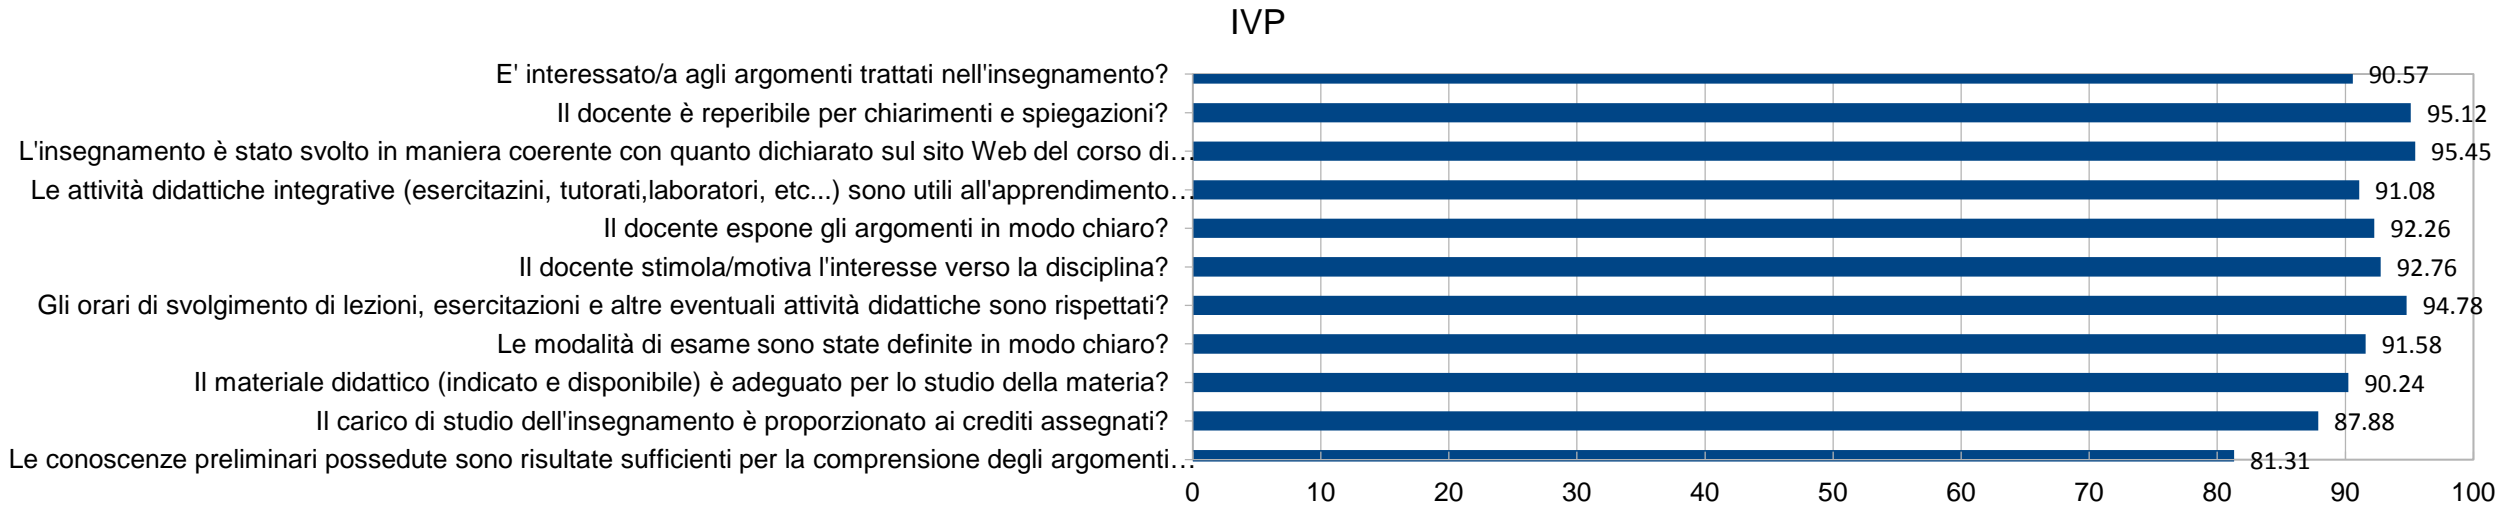

Corso di Laurea in Scienze ambientali – a.a. 2016/17
INDICE DI VALUTAZIONE POSITIVA PER DOMANDA (IVP)

Studenti frequentanti

Studenti non frequentanti