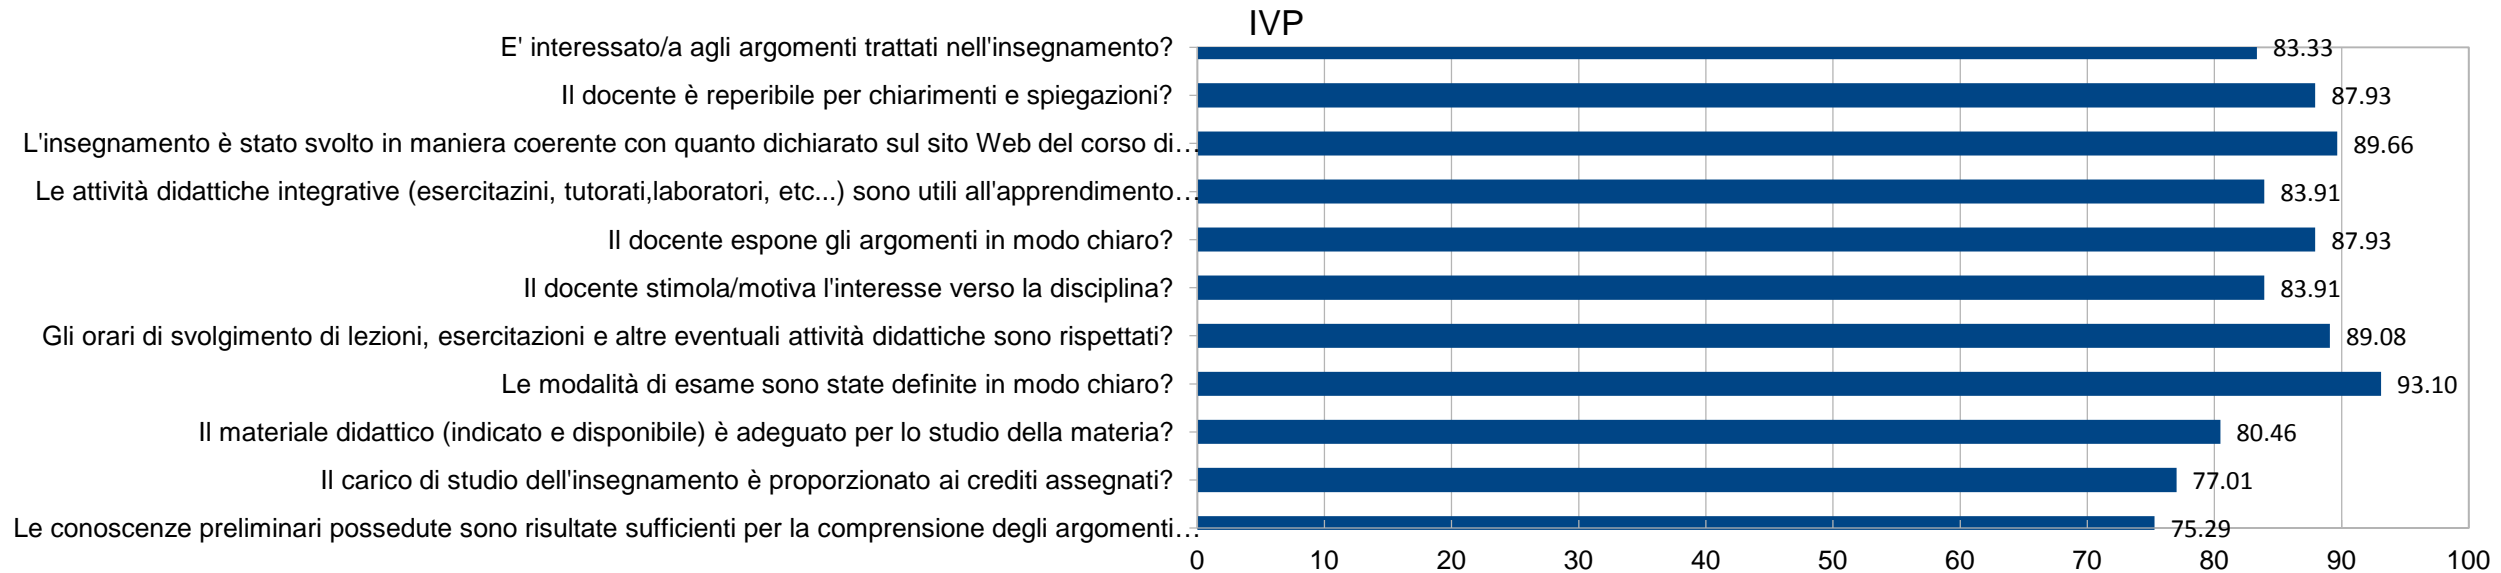

Corso di Laurea magistrale in Scienze e Tecnologie per l'Ambiente e il Territorio (LM-75) – a.a. 2016/17

INDICE DI VALUTAZIONE POSITIVA PER DOMANDA (IVP)

Studenti frequentanti